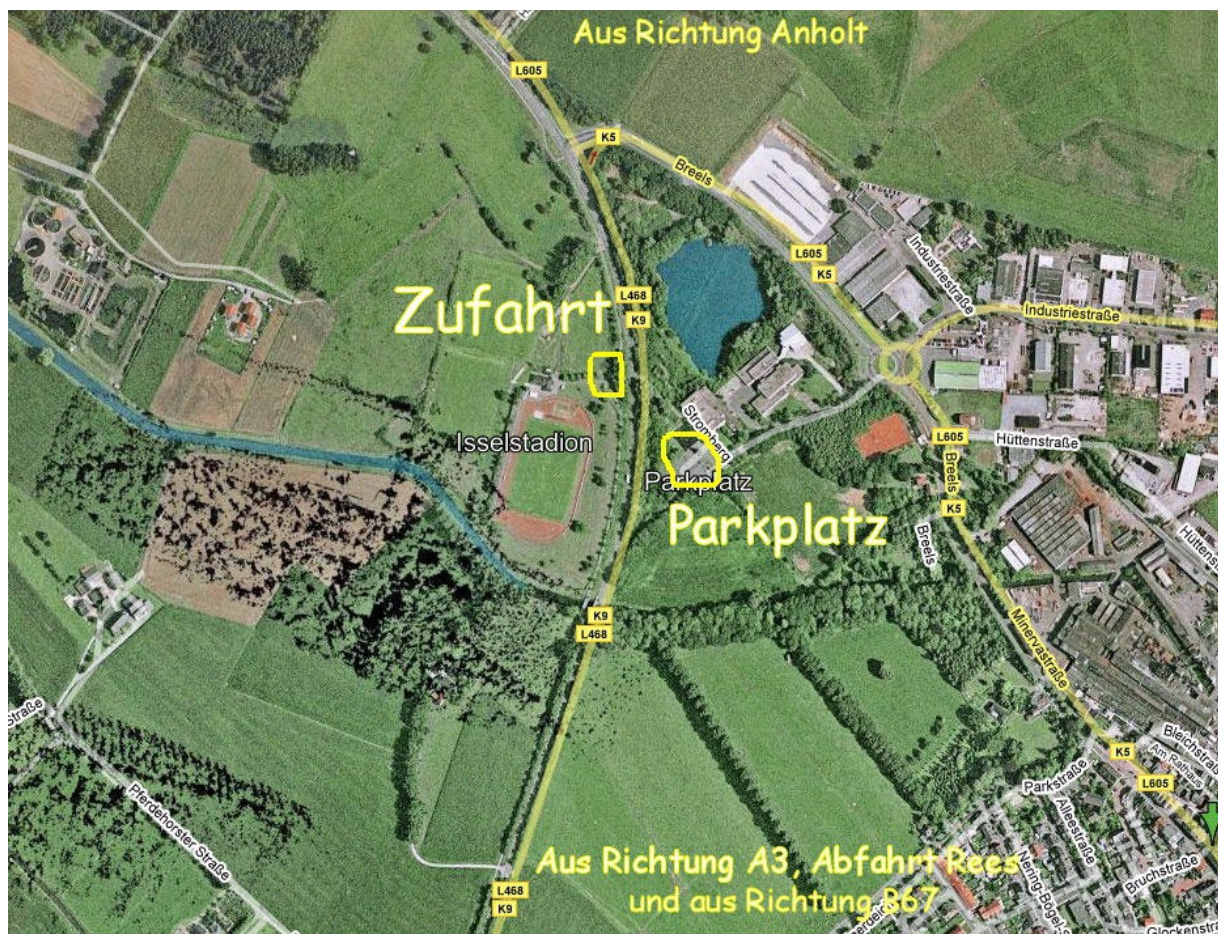

Das Rauchen ist nur am Vereinsheim und dem Versorgungsstand erlaubt, sonst gilt im Parcours absolutes Rauchverbot.

**Unser Vereinsgelände
Isselstadion, Am Fenn 3, 46419 Isselburg**

**Fahrzeuge, die nicht zum Schlafen benötigt werden, sind auf dem
Parkplatz „Stromberg“ 46419 Isselburg abzustellen.**